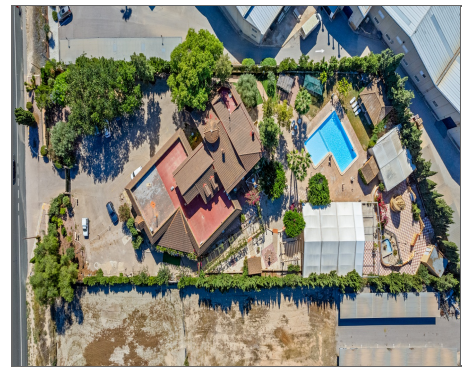

LAVANDA
REAL ESTATE

12 slaapkamers Finca te koop in
Elche

Ref:
705108

Bedrooms: 12

Bathrooms: 8

Build: 1110m²

Plot: 5156m²

1.700.000€